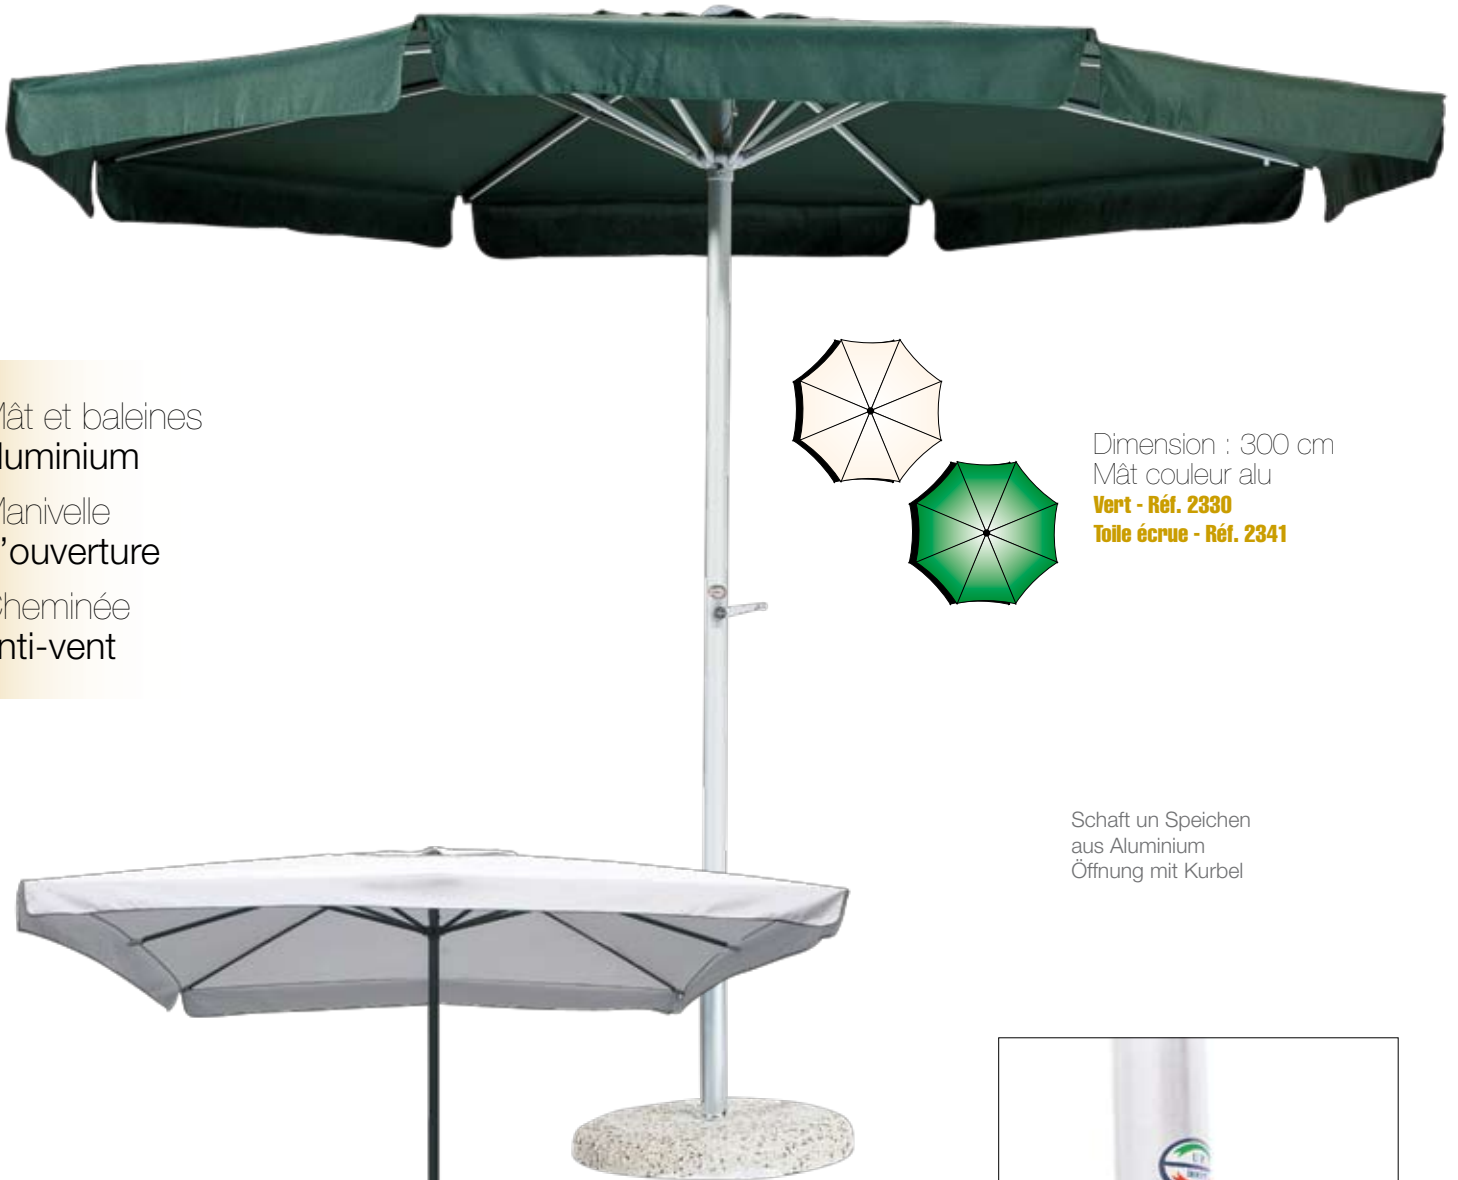

Parasols en stock

# Le GARDEN LIGHT

**Polyester 180 gr**

Mât et baleines  
aluminium

Manivelle  
d'ouverture

Cheminée  
anti-vent

Dimension : 300 cm  
Mât couleur alu  
**Vert - Réf. 2330**  
**Toile écru - Réf. 2341**

Schaft un Speichen  
aus Aluminium  
Öffnung mit Kurbel

Dimension :  
300 x 300 cm  
Mât anthracite  
Toile écru  
**Réf. 2342**

Alu shaft and ribs  
Opening pulley system

Dimensions :  
300 x 200 cm  
Mât anthracite  
Toile écru  
**Réf. 2340**