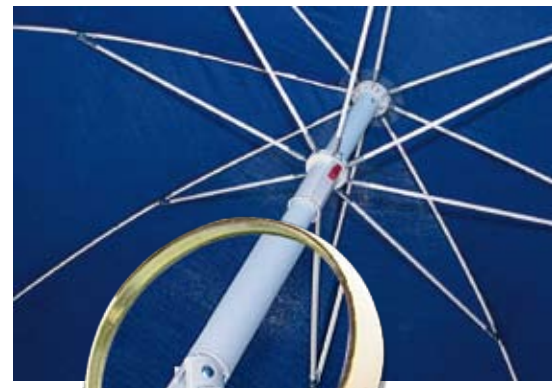

Parasols en stock

Le WINDY

Polycoton 210 gr

8 baleines
fibre de verre

Mât epoxy inclinable
diamètre 33 mm

Livré dans sa
housse bandoulière

8 fiberglass ribs
Delivered in its PVC cover
33 mm epoxy metal shaft

Diamètre:
200 cm

8 Glasfaser Speichen
In seiner Hülle aus PVC geliefert
33 mm Weiss lackiert Metall Schaft

Écru
Unbleached
Ecrú
Réf. 22031

Bleu
Blue
Blau
Réf. 22032

Socle PVC blanc
White PVC base
Weißer Sockel PVC
Réf. 2271