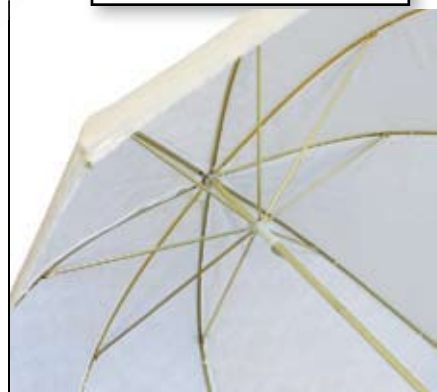

# L'Ombrelle

Diamètre :  
105 cm

BLANC  
Réf. 21022

ECRU  
Réf. 21021

Mât et baleines en  
métal doré

Poignée en simili cuir  
assorti à la toile

Toile coton avec dentelle

8 baleines métal de 60 cm

Origine	Asie	En stock	
Mât	Métal doré	Nombre de baleines	8 dorées
Baleinage	Acier	Embouts de baleines	Métal doré
Toile	100% Coton	Coloris	Ecrú ou Blanc