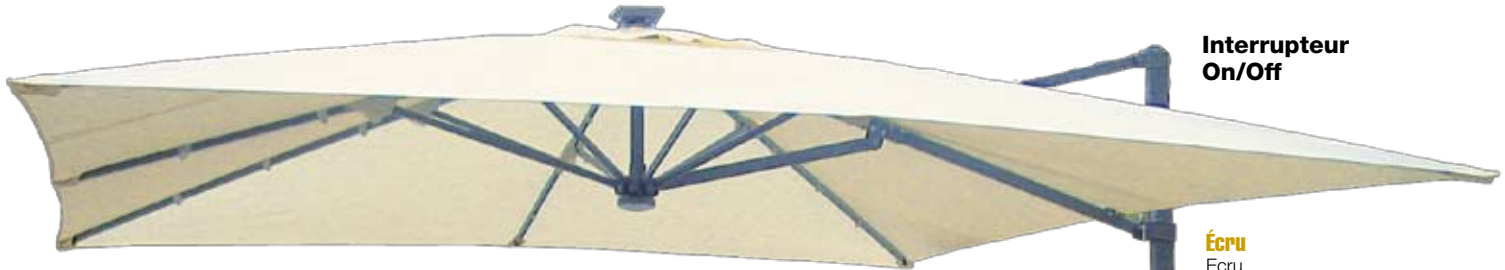

# Le SUNLIGHT

**Polyester 210 gr**

8 ribs  
Anthracite shaft  
Opening Pulley system

**Interrupteur  
On/Off**

8 Speichen  
Anthrazit Schaft

**Écru**  
Ecrü  
Ungefärbt  
Réf. 2350

Toile écru  
Manivelle  
d'ouverture  
Cheminée  
anti-vent  
8 baleines

LED sur baleine

LED central

Capteur solaire

Diamètre  
300 cm x 300 cm

**Orientable à 360°**

Livré avec son socle en croix  
pour 4 dalles béton 40 x 40 cm  
(non fournies)

Delivered with its metal base  
without the 4 flagstones (40 x 40 cm)  
Geliefert mit sein Metall Sockel  
ohne die 4 Betonplatten (40 x 40 cm)

Équipé de leds d'éclairage  
au centre du mât et sur les  
baleines, avec alimentation  
par panneau solaire  
(autonomie moyenne de  
4 Heures en utilisation  
normale).

With leds in the middle of the  
shaft and on the ribs with solar  
panel.  
(4 average hour endurance of  
normal use).

Mit leds auf dem Schaft  
Zentrum und auf den  
Speichen mit Solar Panel .

**Photo modèle 2008**